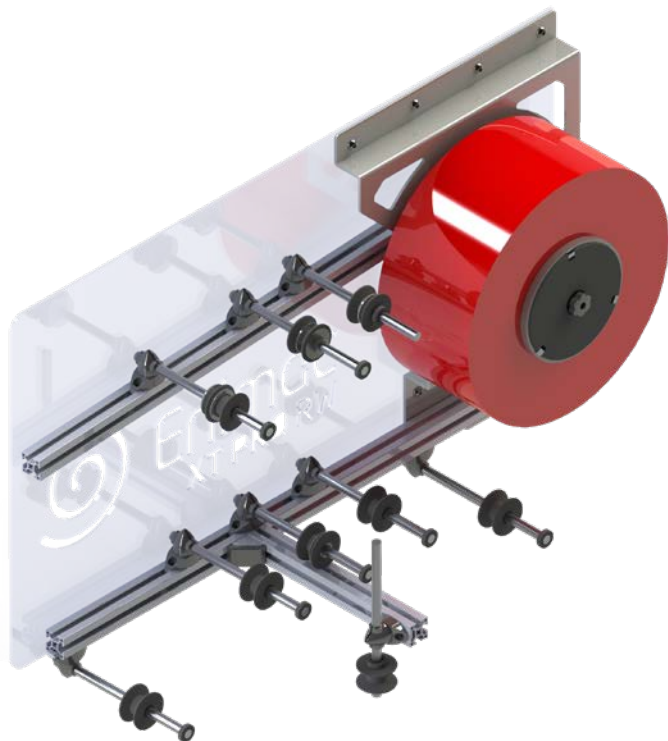

# XT DESPOLETTATORE

ACCESSORIO

## Caratteristiche

Max diametro esterno bobina

Diametro interno bobina

Lunghezza bobina

Velocità

Lunghezza x Altezza x Profondità Max

## XT DESPOLETTATORE

335 m

150 mm

3000 m/ 5000 m

50 m/min

900 mm x 568 mm x 236 mm